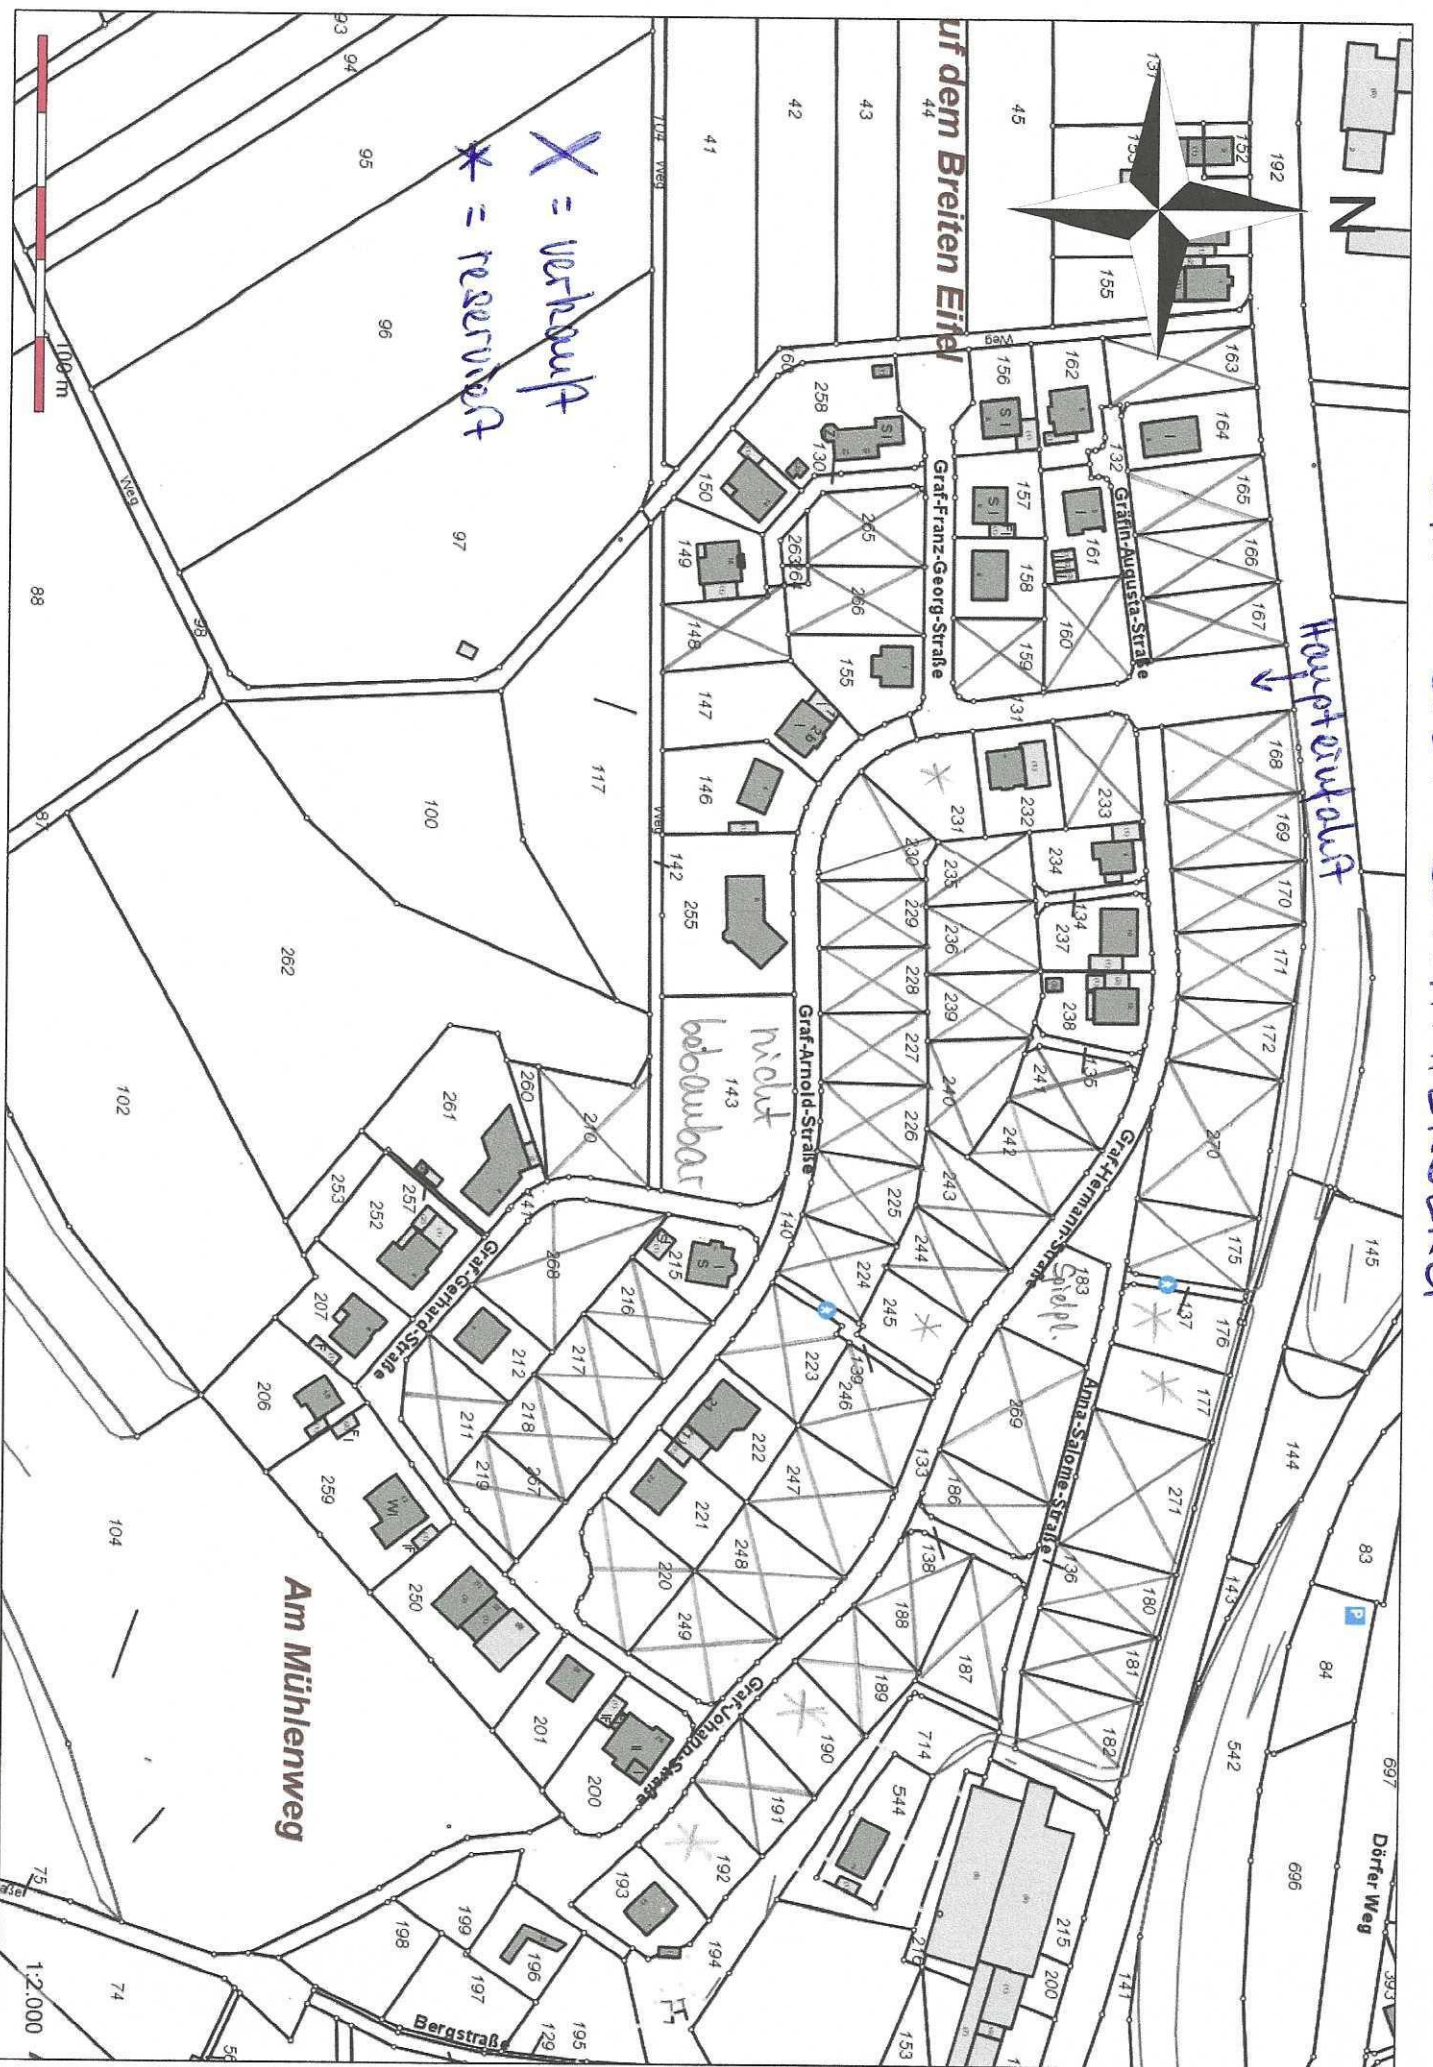

# BAUGEBIET SCHLATHERBERG

Staud: April 2021